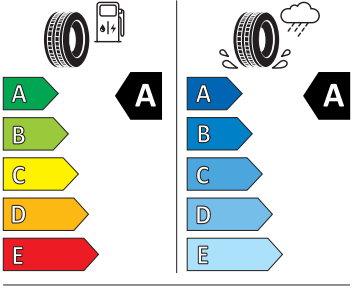

## Energetické štítky pneumatik

- Continental 205.0/55.0 R17

Continental

0358161

205/55 R 17 91 V

C1

2020/740

- Goodyear 205.0/55.0 R17