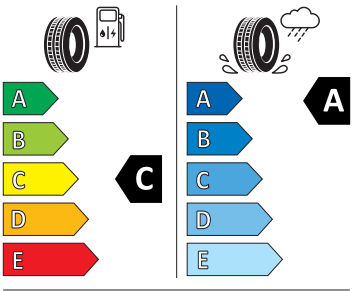

## Energetické štítky pneumatik

- Bridgestone 225/40 R19

BRIDGESTONE 13013

225/40 R19 93 Y XL C1

2020/740

- Goodyear 225/40 R19

GOODYEAR 546334

225/40R19 93 Y XL C1