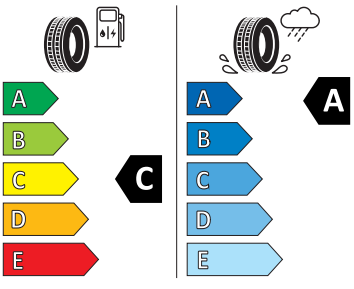

## Energetické štítky pneumatik

- Bridgestone 225/40 R19

BRIDGESTONE 13013

225/40 R19 93 Y XL C1

2020/740

- Goodyear 225/40 R19

GOODYEAR 546334

225/40R19 93 Y XL C1